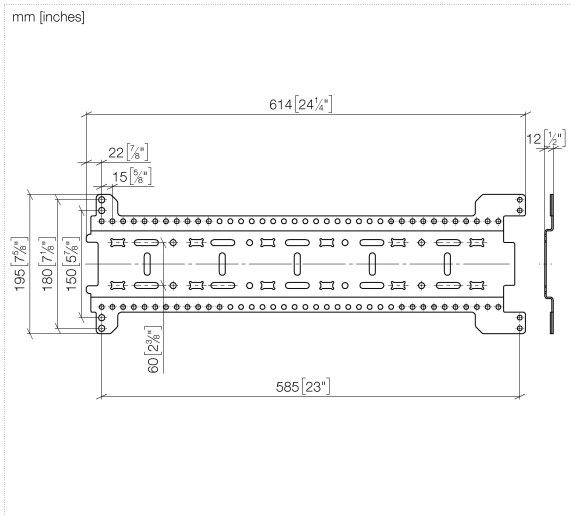

xGRID Montageschienen Set -

12 380 970 90

- Breite 555 mm
- Höhe 135 mm
- Tiefe 12 mm
- Befestigungsschrauben mit Dübel

Dieses Set beinhaltet 3 xGrid Montagechienen
inklusive Befestigungsmaterial

Weitere Hinweise zur xGRID Montagechiene finden
Sie in der Showerbook-Broschüre.

xGRID Montageschienen Set -

12 380 970 90

xGRID Montageschienen Set -

12 380 970 90

Ersatzteilstückliste

Nr.	Artikelnummer	Benennung	Verbaumenge	Lieferzeit
1	04 30 31 054 00 90	Befestigungssatz	6	2
2	04 30 30 212 00 90	Befestigungssatz	3	60