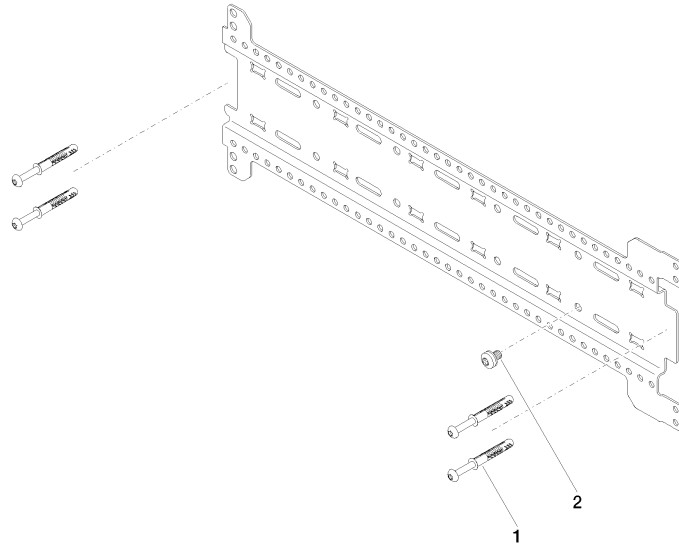

xGRID Montageschienen Set -

12 380 970 90

- Breite 555 mm
- Höhe 135 mm
- Tiefe 12 mm
- Befestigungsschrauben mit Dübel

Dieses Set beinhaltet 3 xGrid Montagechienen
inklusive Befestigungsmaterial

Weitere Hinweise zur xGRID Montagechiene finden
Sie in der Showerbook-Broschüre.

xGRID Montageschienen Set -

12 380 970 90

xGRID Montageschienen Set -

12 380 970 90

Ersatzteilstückliste

Nr.	Artikelnummer	Benennung	Verbaumenge	Lieferzeit
1	04 30 31 054 00 90	Befestigungssatz	6	2
2	04 30 30 212 00 90	Befestigungssatz	3	60